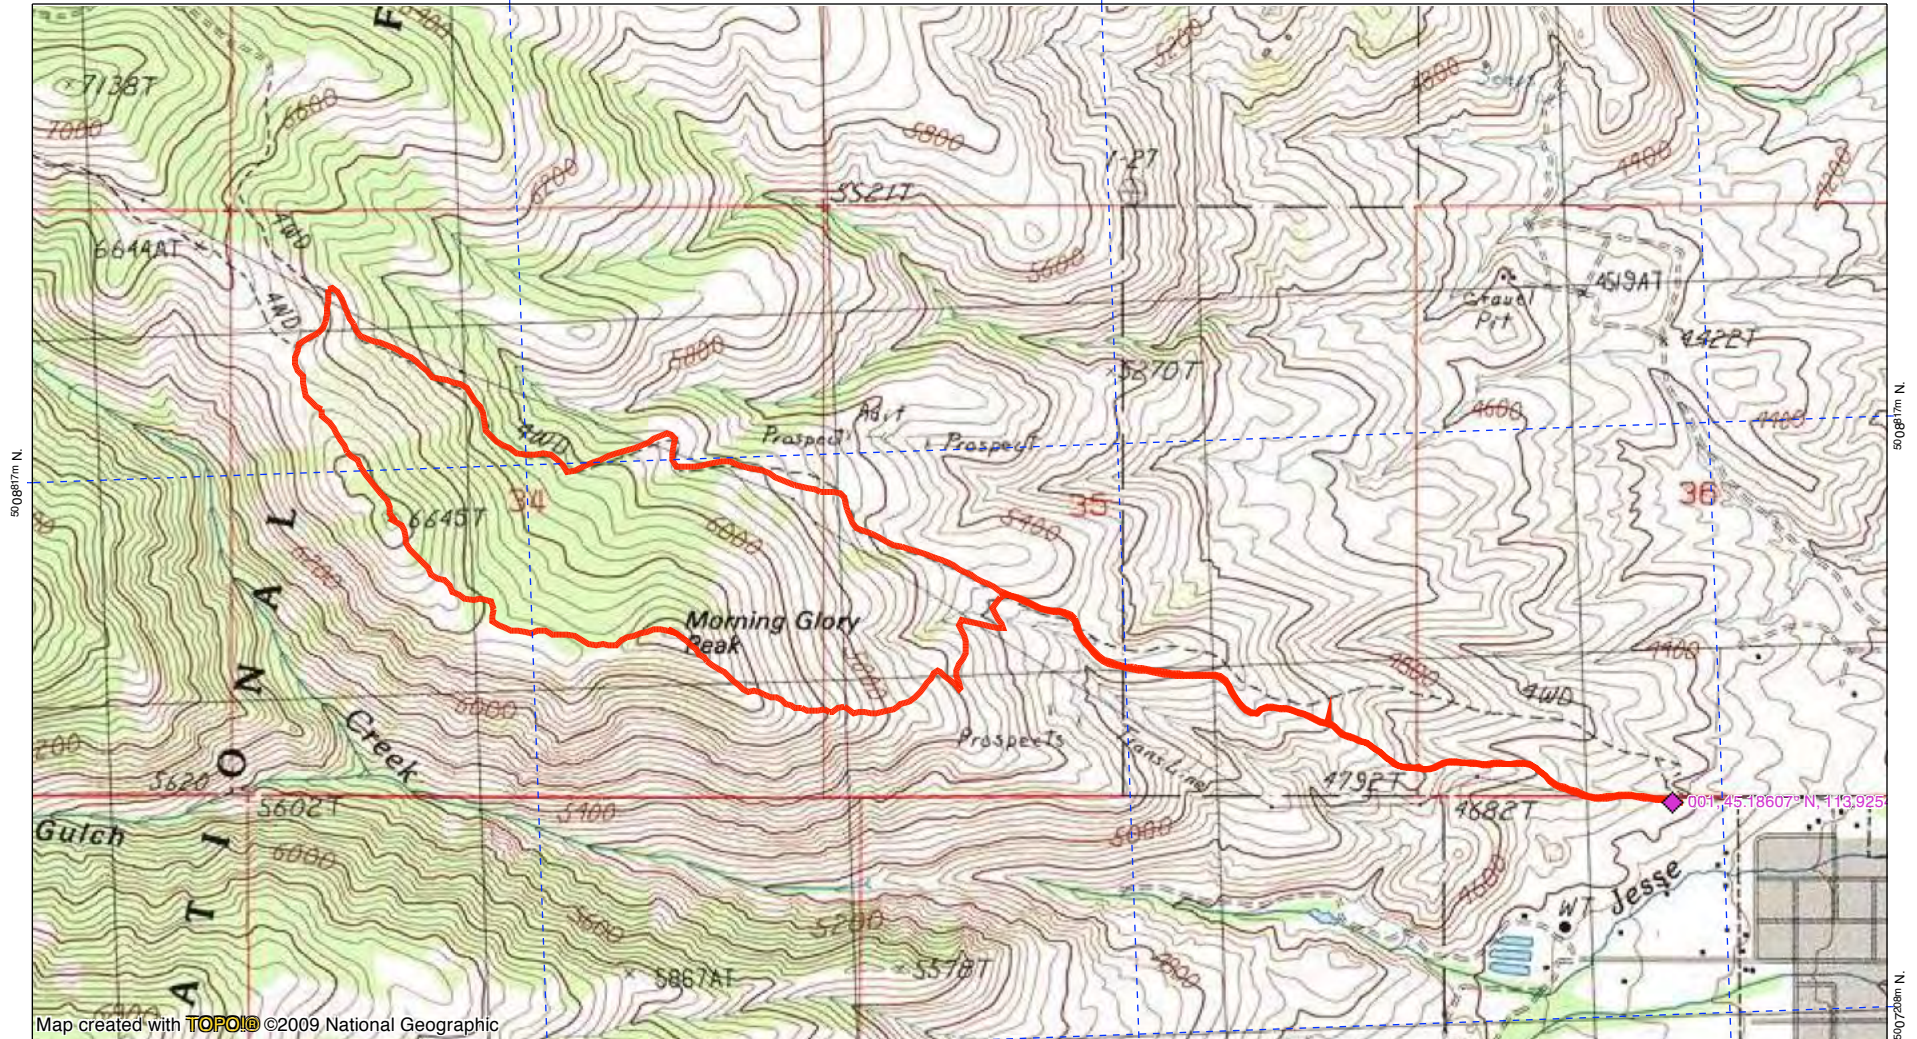

267094m E.

268703m E.

WGS84 Zone 12T 270312m E.

TN * MN
13°
04/28/16