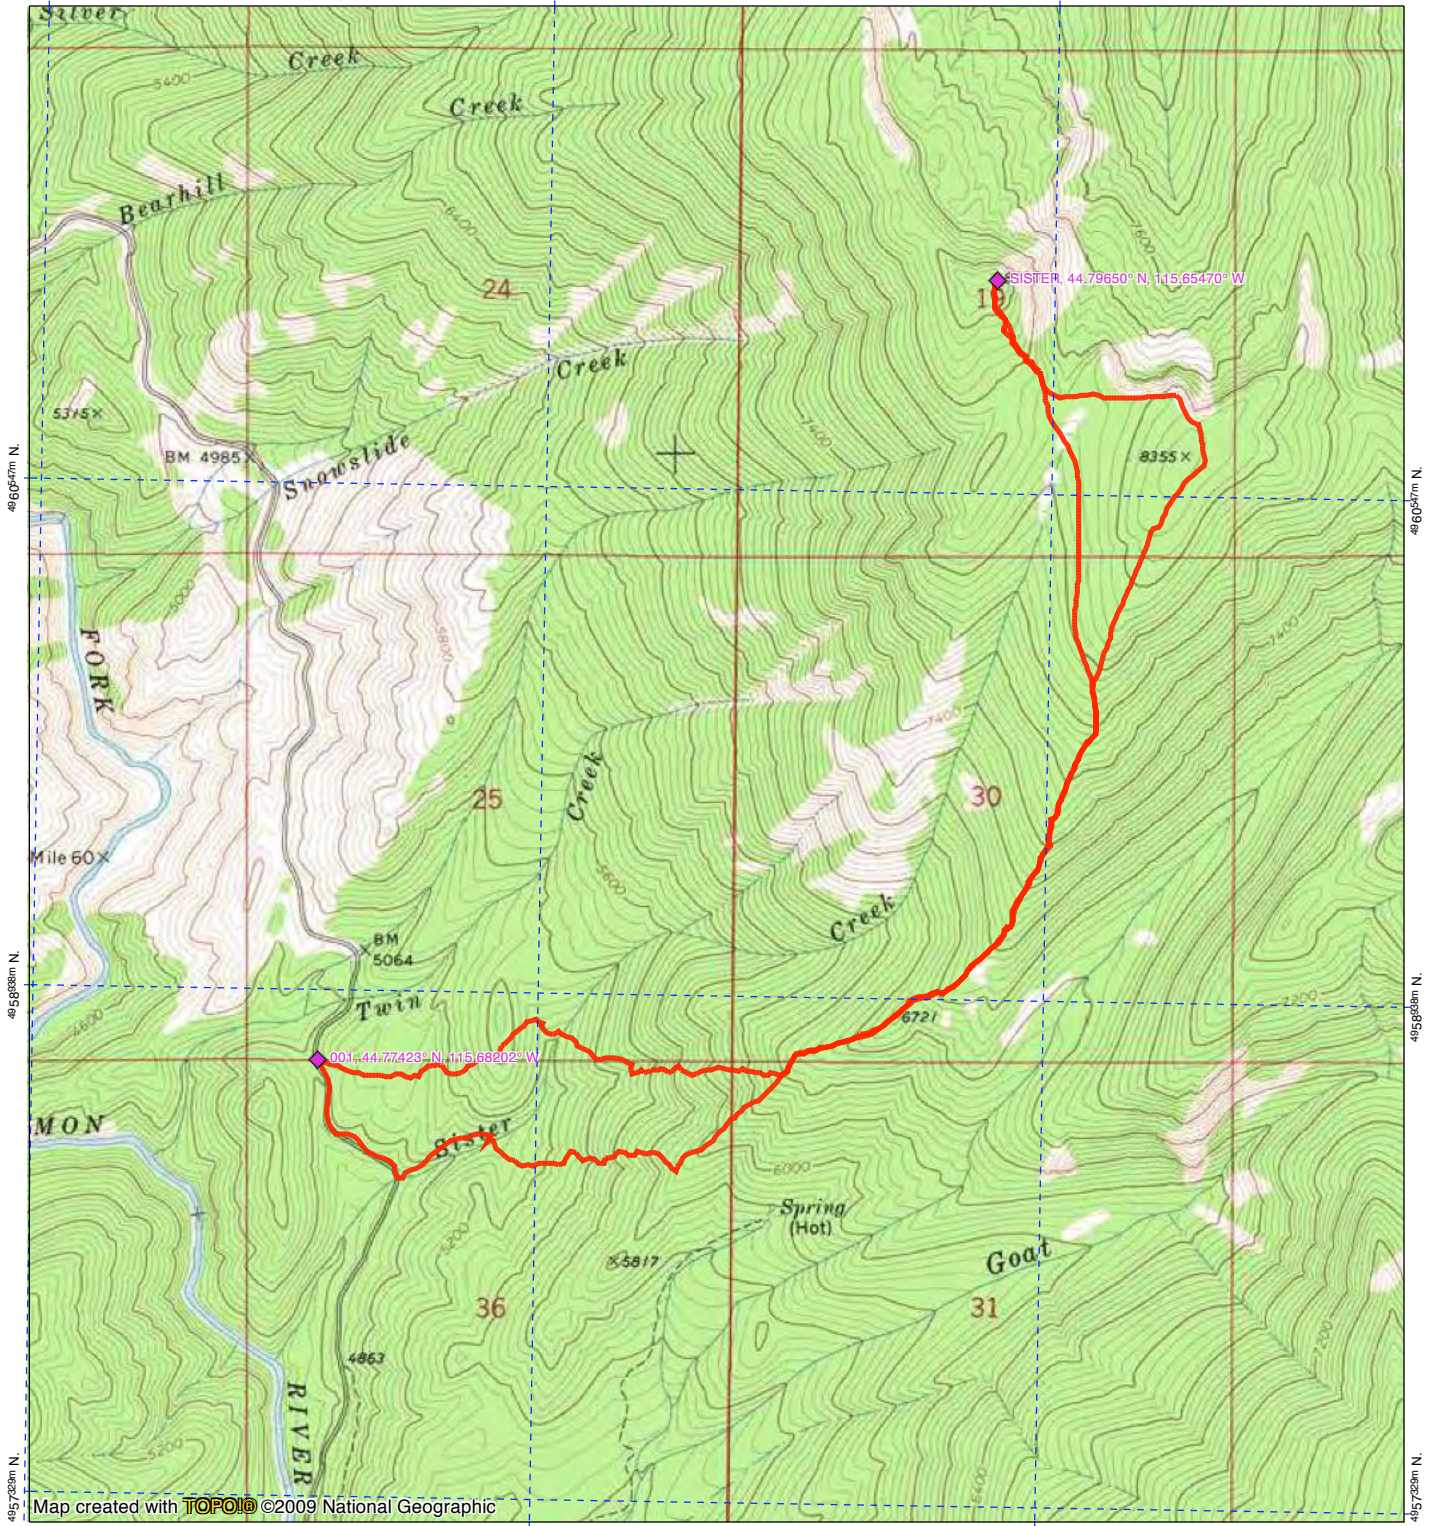

603375m E.

604984m E.

WGS84 Zone 11T 606593m E.

TN * MN
13.5°
03/26/16